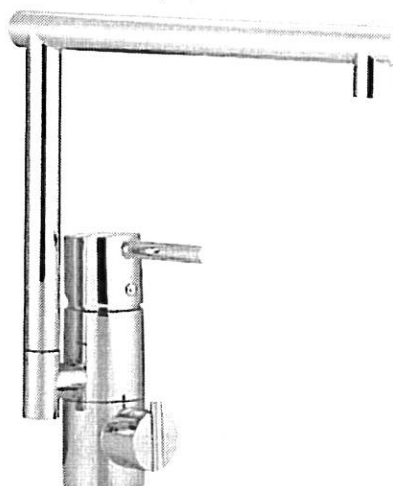

Köksblandare Garda III

Ecostrålsamlare Med diskmaskinsavstängning Svängbar pip 110° Med rak pip

Skyddsmodul (AA)

- Mjukstängande med keramisk avstängning
- Inbyggd, lätt omställbar flödesbegränsning och temperaturspär
- Strålsamlare med Eco Flow 9 l/min
- Med pipen svängbar 110°
- Med inbyggd keramisk avstängning för disk- och tvättmaskin. Omställbar mellan kv och vv, inställd på kv
- Håltagning: Ø32–35 mm
- Skyddsmodul gäller ej utlopp till diskmaskin

Garda är en blandarserie med strikt och avskalat formspråk. Den höjer totalupplevelsen av ett modernt kök och bygger på våra unika tekniska fördelar i form av bland annat mjukstängning och keramisk tätning. Dessutom har den utbyttbar pip. Du kan med ett enkelt handgrepp byta pip och variera blandarens utseende efter tycke och smak. Valet är ditt.