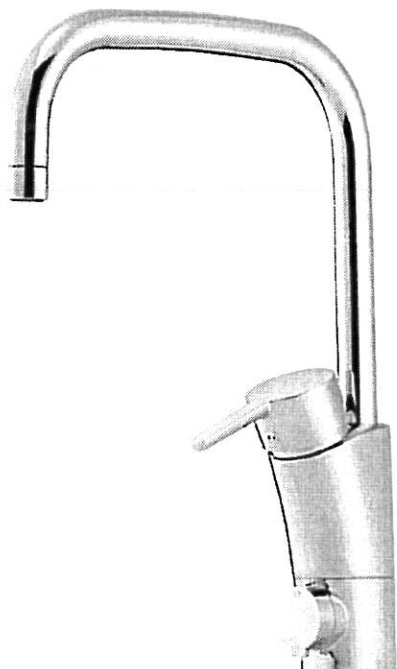

Mora MMIX K7 kök

mora® ARMATUR

Mora MMIX kombinerar en formskön och ergonomisk design med en energieffektiv insida. Designen präglas av en smekamt böljande geometri och förmedlar en tidlös och sammanhängande stil över hela serien. Vårt unika miljökoncept EcoSafe™ ligger till grund för utvecklingsarbetet och bidrar till låg energiförbrukning och långsiktig miljöhänsyn. Blandaren är blyfri.

- ESS (Energisparsystem)
- Mjukstängning med keramisk tätning
- Omställbar flödesbegränsning och temperaturspär
- Eco (Energi- och vattenbesparande strålsamlare 9 l/min)
- Flexibla anslutningsrör i metallomspunnen Soft PEX®
- Svängbar pip 60°, 85°, **110°** eller 360°
- Med diskmaskinsavstängning. Omställbar mellan kv och vv, inställd på kv
- Lead Free (blyfri)
- Håltagning Ø32-37 mm

Utförande
Krom, Energiklass C
Krom, 14 l/min, med plusflöde

MA nr
73 20 70
73 20 70.TT

RSK nr
8318387
8318388