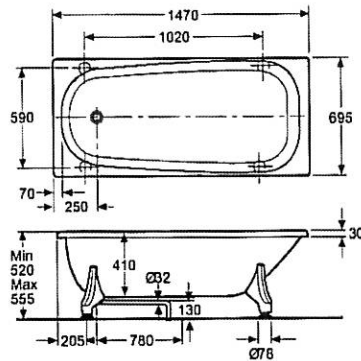

### Fakta:

Ifö BK-PRO 15  
Mått (mm): L:1470, B:695, H:520-555 Volym: 165 liter

Ifö BK-PRO 16  
Mått (mm): L:1570, B:695, H:520-555 Volym: 180 liter

Produkt	Ifö nr	RSK nr
BK-PRO 1500, vit	0371575	731 40 78
BK-PRO 1600, vit	0371675	731 40 79
Bensatts BKFF kpl, vit	0474080	731 96 73