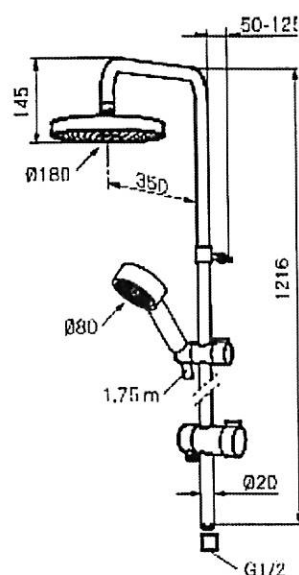

Mora MMIX Shower System S5

mora® ARMATUR

Mora MMIX kombinerar en formskön och ergonomisk design med en energieffektiv insida. Designen präglas av en smeksam bøljbände geometri och förmedlar en tidlös och sammanhängande stil över hela serien. Vårt unika miljökoncept EcoSafe™ ligger till grund för utvecklingsarbetet och bidrar till låg energiförbrukning och långsiktig miljöhänsyn.

- Omkastare med keramisk tätning
- Metallomspunnen slang 1750 mm, PVC- och BPA-fri innerslang
- Med antikalksystemet "Easy-Clean"
- Duschröret kan kapas vid behov
- Justerbart väggfäste
- Omkastaren kan monteras med vredet framåt eller åt sidan
- Eco (Energi och vattenbesparande- handdusch 9 l/min, taksil 12 l/min)

Utförande
Krom

MA nr
13 03 13

RSK nr
8180933