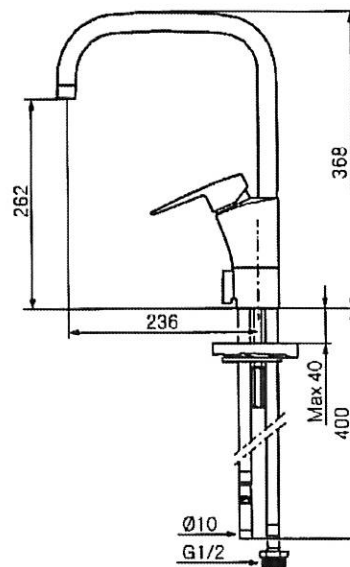

Mora Cera K7 kök

mora® ARMATUR

Köket har tagit över som sällskapsyta och kreativ verkstad för hela familjen. En modern köksblandare måste se bra ut, fungera felfritt och dessutom bidra till god hygien och hög säkerhet. Därför har vi fyllt Mora Cera med det man vill ha i ett kök. Omtanke och kvalitetstid.

- ESS (Energisparsystem)
- Mjukstängning med keramisk tätning
- Omställbar flödesbegränsning och temperaturspär
- Eco (Energi- och vattenbesparande strålsamlare **9 l/min**)
- Flexibla anslutningsrör i metallomspunnen Soft PEX®
- Svängbar pip 60°, 85°, **110°** eller 360°
- Med diskmaskinsavstängning. Omställbar mellan kv och vv, inställd på kv
- Håltagning Ø32-37 mm

Utförande
Krom, Energiklass C

MA nr
24 20 70

RSK nr
8318193