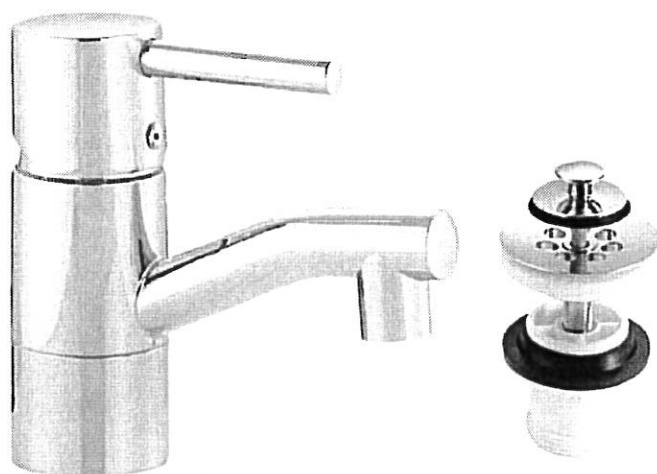

# Tvättställsblandare Garda

Ecostrålsamlare Med silpluggventil

Skyddsmodul (AA)

- Med silpluggventil, underdel av vit plast
- Mjukstängande med keramisk avstängning
- Inbyggd, lätt omställbar flödesbegränsning och temperaturspär
- Strålsamlare med Eco Flow 9 l/min
- Håltagning: Ø32–35 mm