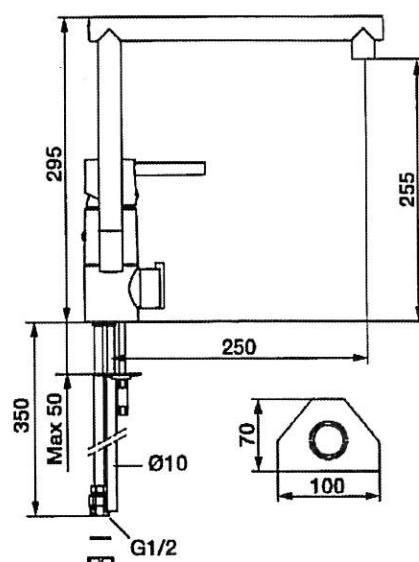

Utförande	FMM nr	RSK nr
Krom, med anslutning Cu-rör Ø10 mm	9621-0000	830 88 79
Krom, Soft PEX®-rör med anslutning lekande G3/8	9621-0010	831 01 88