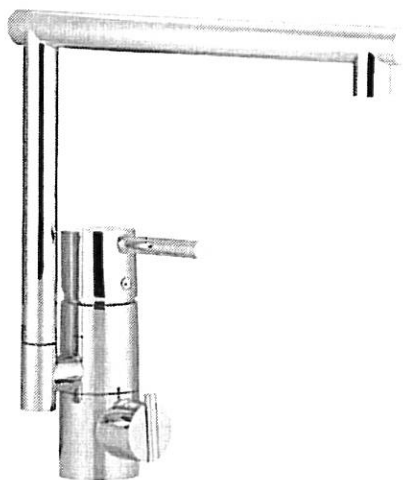

Köksblandare Garda IV

Ecostrålsamlare Med diskmaskinsavstängning Svängbar pip 110° Med böjd pip

Skyddsmodul AA

- Mjukstängande med keramisk avstängning
- Inbyggd, lätt omställbar flödesbegränsning och temperaturspärr
- Strålsamlare med Eco Flow 9 l/min
- Med böjd pip, svängbar 110°
- Med inbyggd keramisk avstängning för disk- och tvättmaskin. Omställbar mellan kv och vv, inställd på kv
- Håltagning: Ø32–35 mm
- Skyddsmodul gäller ej utlopp till diskmaskin

Garda är en blandarserie med strikt och avskalat formspråk. Den höjer totalupplevelsen av ett modernt kök och bygger på våra unika tekniska fördelar i form av bland annat mjukstängning och keramisk tätning. Dessutom har den utbytbar pip. Du kan med ett enkelt handgrepp byta pip och variera blandarens utseende efter tycke och smak. Valet är ditt.