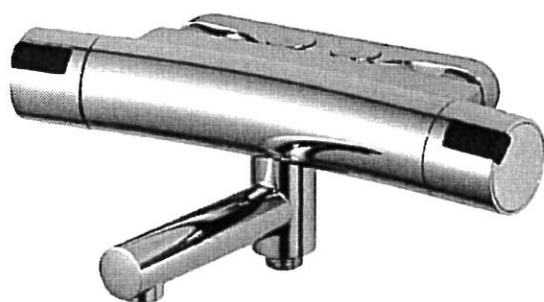

Mora MMIX T5 40 c/c termostatblandare

mora® ARMATUR

Mora MMIX kombinerar en formskön och ergonomisk design med en energieffektiv insida. Designen präglas av en smekamt böljande geometri och förmedlar en tidlös och sammanhängande stil över hela serien. Vårt unika miljökoncept EcoSafe™ ligger till grund för utvecklingsarbetet och bidrar till låg energiförbrukning och långsiktig miljöhänsyn.

Blandaren är blyfri.

- Inklusive väggfäste 40 - 160 c/c
- Röranlutning uppåt eller nedåt
- Utloppspip med inbyggd omkastare
- Tryckbalanserad termostatinsats
- Säkerhetsspärr 38°
- Eco stopp 9 l/min vid 3 bar
- Piputsprång med väggbricka 197 mm
- Lead Free (blyfri)
- Återströmningsskydd enligt EU-standard SS-EN 1717

Utförande
Krom

MA nr
73 02 02

RSK nr
8344034