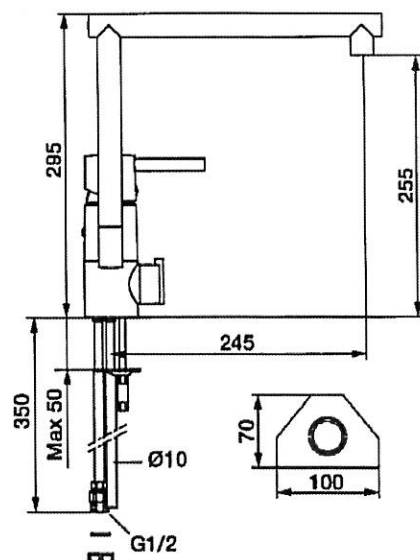

Utförande	FMM nr	RSK nr
Krom, med anslutning Cu-rör Ø10 mm	9631-0000	830 88 80
Krom, Soft PEX®-rör med anslutning lekande G3/8	9631-0010	831 01 90