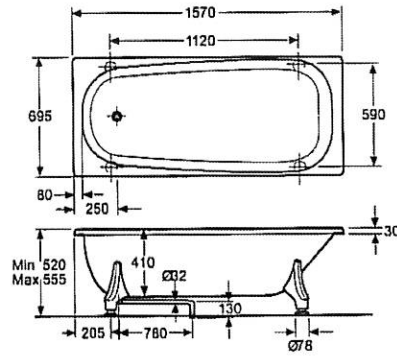

### Fakta:

Ifö BK-PRO 15  
Mått (mm): L:1470, B:695, H:520-555 Volym: 165 liter

Ifö BK-PRO 16  
Mått (mm): L:1570, B:695, H:520-555 Volym: 180 liter

Produkt	Ifö nr	RSK nr
BK-PRO 1500, vit	0371575	731 40 78
BK-PRO 1600, vit	0371675	731 40 79
Bensatts BKFF kpl, vit	0474080	731 96 73