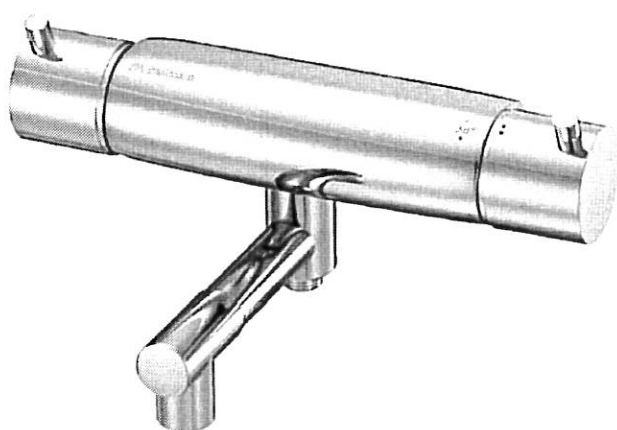

Säkerhetsblandare för badkar, Garda

Tryckbalanserad termostatblandare Med vridpipomkastare

Skyddsmodul

- Tryckbalanserad termostatblandare
- Med vridpipomkastare
- Keramisk tätning
- Med typgodkända backventiler
- Piputsprång från vägg: 190 mm

FM Mattsson Garda är en intelligent blandare för dusch och bad. Här samarbetar stilren form med utmärkt funktion på ett föredömligt sätt. Förutom tidigare kända funktioner som den exakta temperaturhållningen och garanterad driftsäkerhet vid kalkhaltigt vatten, har blandaren försetts med vår smarta energisparfunktion Ecoplus, hetvattenspärr och vridbar badkarspip.