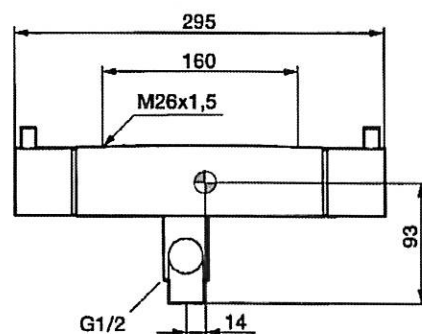

Utförande	FMM nr	RSK nr
Krom	9690-0000	834 32 25