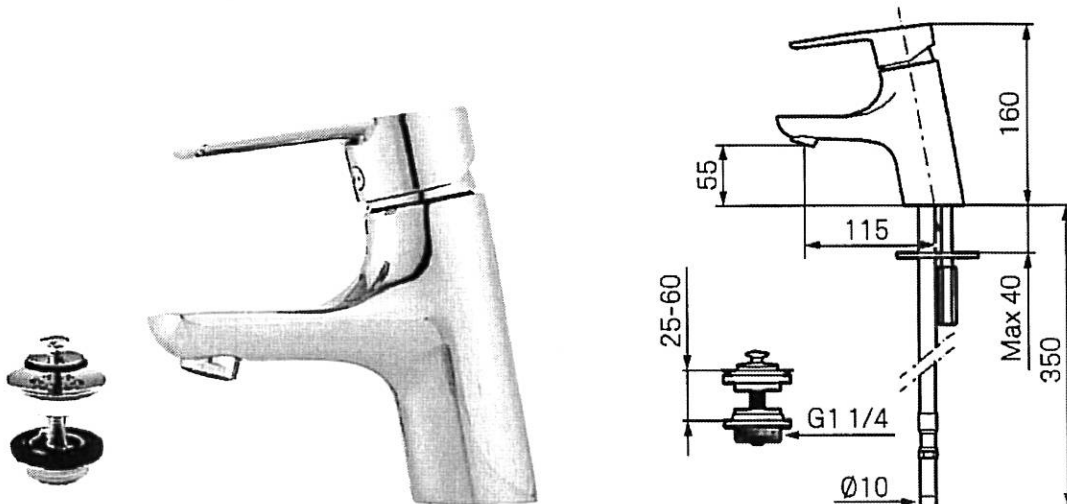

Mora Cera B5 tvätt, silivipp

mora® ARMATUR

Ett badrum är en plats för avkoppling, njutning och återhämtning. Så fyll det med rätt känsla. Spara energi utan att anstränga dig, skydda dig mot temperatursvängningar, unna dig en extra lång dusch utan att få dåligt samvete. Mora Cera fyller ditt badrum med kvalitetstid på många sätt.

- Med silivipp
- ESS (Energisparsystem)
- Mjukstängning med keramisk tätning
- Omställbar flödesbegränsning och temperaturspär
- Eco (Energi- och vattenbesparande konstantflödesstrålsamlare **5 l/min**)
- Flexibla anslutningsrör i metallomspunnen Soft PEX®
- Godkänd av reumatikerförbundet
- Hålmått Ø28-37 mm

Utförande
Krom, Energiklass B

MA nr
24 30 20.CA

RSK nr
8344538