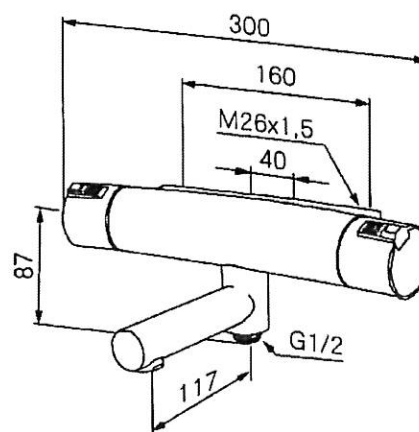

Mora MMIX T5 40 c/c termostatblandare

mora® ARMATUR

Mora MMIX kombinerar en formskön och ergonomisk design med en energieffektiv insida. Designen präglas av en smekamt böljande geometri och förmedlar en tidlös och sammanhängande stil över hela serien. Vårt unika miljökoncept EcoSafe™ ligger till grund för utvecklingsarbetet och bidrar till låg energiförbrukning och långsiktig miljöhänsyn.

Blandaren är blyfri.

- Inklusive väggfäste 40 - 160 c/c
- Röranlutning uppåt eller nedåt
- Utloppspip med inbyggd omkastare
- Tryckbalanserad termostatinsats
- Säkerhetsspärr 38°
- Eco stopp 9 l/min vid 3 bar
- Piputsprång med väggbricka 197 mm
- Lead Free (blyfri)
- Återströmningsskydd enligt EU-standard SS-EN 1717

Utförande
Krom

MA nr
73 02 02

RSK nr
8344034