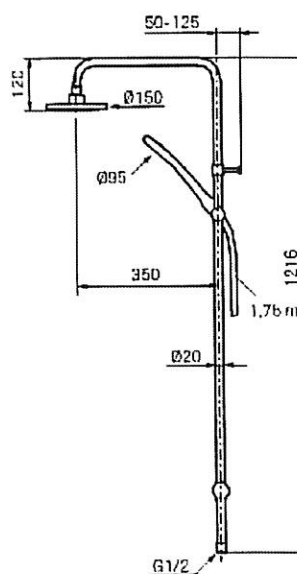

Mora Cera Shower System S5

mora^{ARMATUR}

Ett badrum är en plats för avkoppling, njutning och återhämtning. Så fyll det med rätt känsla. Spara energi utan att anstränga dig, skydda dig mot temperatursvängningar, unna dig en extra lång dusch utan att få dåligt samvete. Mora Cera fyller ditt badrum med kvalitetstid på många sätt.

- Omkastare med keramisk tätning
- Metallomspunnen slang 1750 mm, PVC- och BPA-fri inner slang
- Med antikalksystemet "Easy-Clean"
- Duschröret kan kapas vid behov
- Justerbart väggfäste
- Omkastaren kan monteras med vredet framåt eller åt sidan
- Valbar anslutning med/utan luftinblandning
- Luftinblandning ger komfortflöde vid 6 l/min, maxflöde 10 l/min

EcoSafe

Mora Eco

No PVC

EasyClean

Utförande
Krom

MA nr
13 00 05

RSK nr
8199231