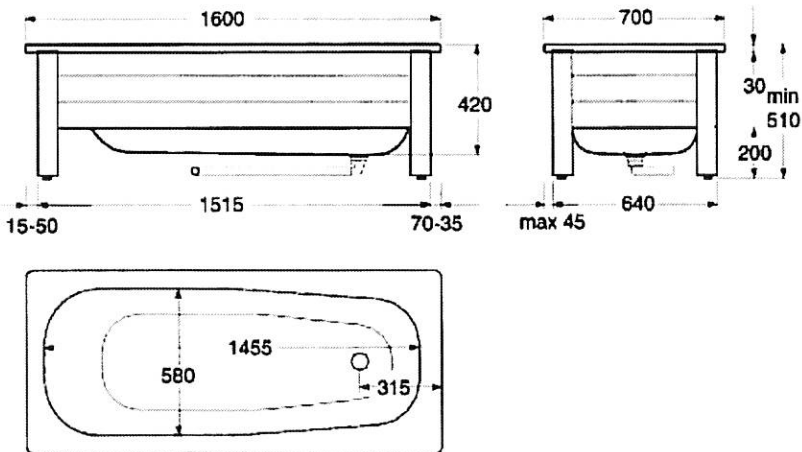

PRODUKTBLAD

MÄTTSKISS

LISTA PÅ ÅTERFÖRSÄLJARE

A MEMBER OF THE
VILLEROY & BOCH GROUP

Villeroy & Boch Gustavsberg AB
Box 400, 134 29 GUSTAVSBERG
Tel: +46 (0) 570 391 00 | Fax: +46 (0) 570 320 30
www.gustavsberg.com | e-post: info@gustavsberg.com