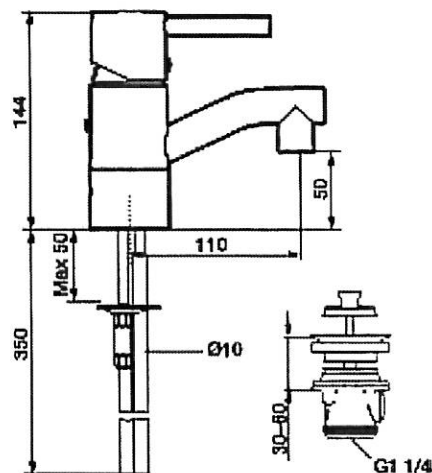

Utförande	FMM nr	RSK nr
Krom	9653-0000	823 53 47
Krom, Soft PEX®-rör med anslutning lekande G3/8	9653-0010	823 55 03