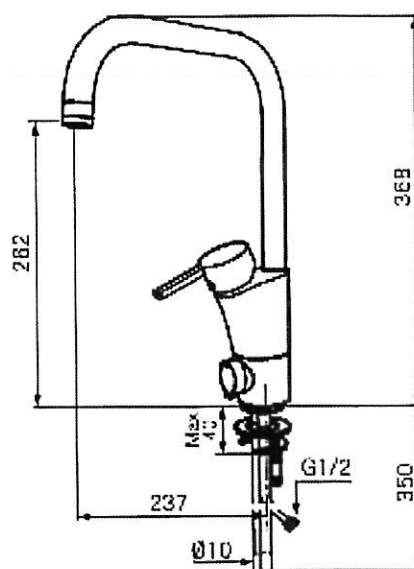

Mora MMIX K7 kök

mora® ARMATUR

Mora MMIX kombinerar en formskön och ergonomisk design med en energieffektiv insida. Designen präglas av en smekamt böljande geometri och förmedlar en tidlös och sammanhängande stil över hela serien. Vårt unika miljökoncept EcoSafe™ ligger till grund för utvecklingsarbetet och bidrar till låg energiförbrukning och långsiktig miljöhänsyn. Blandaren är blyfri.

- ESS (Energisparsystem)
- Mjukstängning med keramisk tätning
- Omställbar flödesbegränsning och temperaturspär
- Eco (Energi- och vattenbesparande strålsamlare 9 l/min)
- Flexibla anslutningsrör i metallomspunnen Soft PEX®
- Svängbar pip 60°, 85°, **110°** eller 360°
- Med diskmaskinsavstängning. Omställbar mellan kv och vv, inställd på kv
- Lead Free (blyfri)
- Håltagning Ø32-37 mm

Utförande
Krom, Energiklass C
Krom, 14 l/min, med plusflöde

MA nr
73 20 70
73 20 70.TT

RSK nr
8318387
8318388