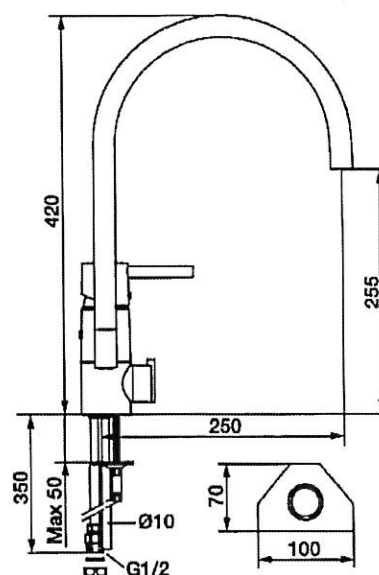

Utförande	FMM nr	RSK nr
Krom, med anslutning Cu-rör Ø10 mm	9611-0000	830 88 78
Krom, Soft PEX®-rör med anslutning lekande G3/8	9611-0010	831 01 86