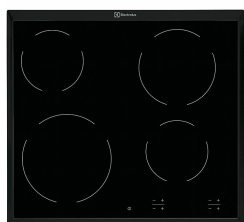

Inbyggnadshäll HOC620B

- > Touchkontroll
- > Säkerhet: Automatisk avstängning
- > Barnlås
- > Enkel installation med snap-in system
- > Ljdsignal
- > Restvärmevisning för kokzoner: I display

Typ av häll	HighLight	Typ av ram	Stål
Inbyggnadsmått H x B x D, mm	38x560x490	Max anslutningseffekt, W	6500
Sladdlängd, (ca) m	1,5	Spänning, V	230